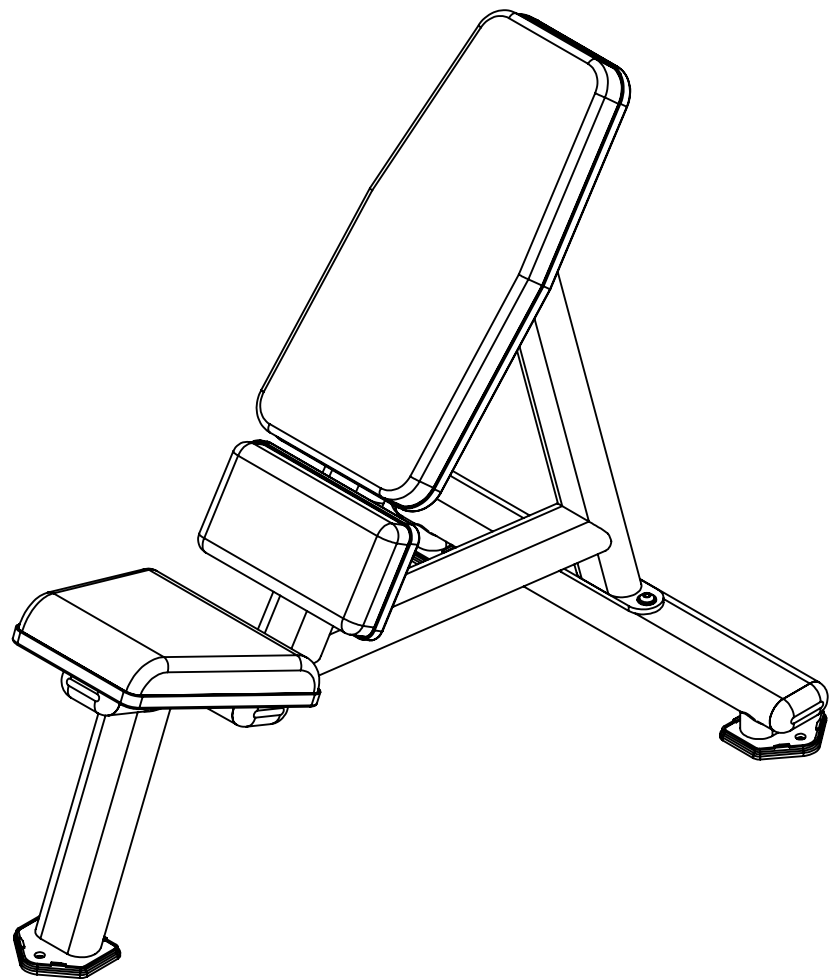

FW-1010 55度训练凳

FW-1010 55度训练凳

山东瑞利达体育器材有限公司

项目号	代号	名称	数量	料号
1	R20-1845	上部预组件	1	
2	M12平垫圈	M12平垫圈	4	
3	R20-1846	下部预组件	1	
4	R06-1046	50X100方胶垫	3	
5	55补强垫	55补强垫	2	
6	M12X80	半圆头M12X80	2	
7	M12防松帽	M12防松帽	2	

							page of 1 1	FW-1010			
							图纸大小	A4H	图号	FW-1010 步骤一	
							投影方式：	零件名称	FW-1010 步骤一		
								料号			
A		图纸发行			陈丕晨	2022/7/27	比例	1:20	单位	mm	
项目	设变单号	修改内容	审核	日期	设计	日期	瑞利达体育器材有限公司				

项目号	代号	名称	数量
1	FW-1010 步骤一	FW-1010 步骤一	1
2	R20-1050	坐垫组	1
3	M8X70	半圆头M8X70	6
4	M10平面垫圈	M10平面垫圈	6
5	R20-1053	大靠背垫新款	1
6	R20-1023	FM-1024F D型哈克机肩垫带塑料壳	1

							page 1	of 1	FW-1010	1
							图纸大小	A4H	图号	FW-1010 步骤二
							投影方式:	零件名称	FW-1010 步骤二	
								料号		
A		图纸发行			陈丕晨	2022/7/27	比例	1:10	单位	mm
项目	设变单号	修改内容	审核	日期	设计	日期	瑞利达体育器材有限公司			