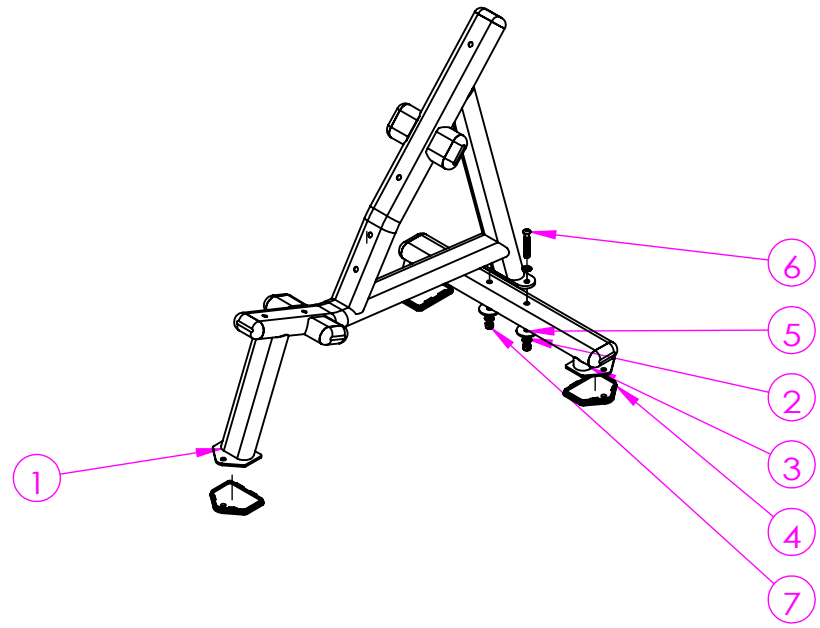

FW-1010 55度训练凳

FW-1010 55度训练凳

山东瑞利达体育器材有限公司

项目号	代号	名称	数量	料号
1	R20-1845	上部预组件	1	
2	M12平垫圈	M12平垫圈	4	
3	R20-1846	下部预组件	1	
4	R06-1046	50X100方胶垫	3	
5	55补强垫	55补强垫	2	
6	M12X80	半圆头M12X80	2	
7	M12防松帽	M12防松帽	2	

							page of 1 1	FW-1010			
							图纸大小	A4H	图号	FW-1010 步骤一	
							投影方式：	零件名称	FW-1010 步骤一		
								料号			
A		图纸发行			陈丕晨	2022/7/27	比例	1:20	单位	mm	
项目	设变单号	修改内容	审核	日期	设计	日期	瑞利达体育器材有限公司				

项目号	代号	名称	数量
1	FW-1010 步骤一	FW-1010 步骤一	1
2	R20-1050	坐垫组	1
3	M8X70	半圆头M8X70	6
4	M10平面垫圈	M10平面垫圈	6
5	R20-1053	大靠背垫新款	1
6	R20-1023	FM-1024F D型哈克机肩垫带塑料壳	1

							page 1	of 1	FW-1010	1
							图纸大小	A4H	图号	FW-1010 步骤二
							投影方式:	零件名称	FW-1010 步骤二	
								料号		
A		图纸发行			陈丕晨	2022/7/27	比例	1:10	单位	mm
项目	设变单号	修改内容	审核	日期	设计	日期	瑞利达体育器材有限公司			