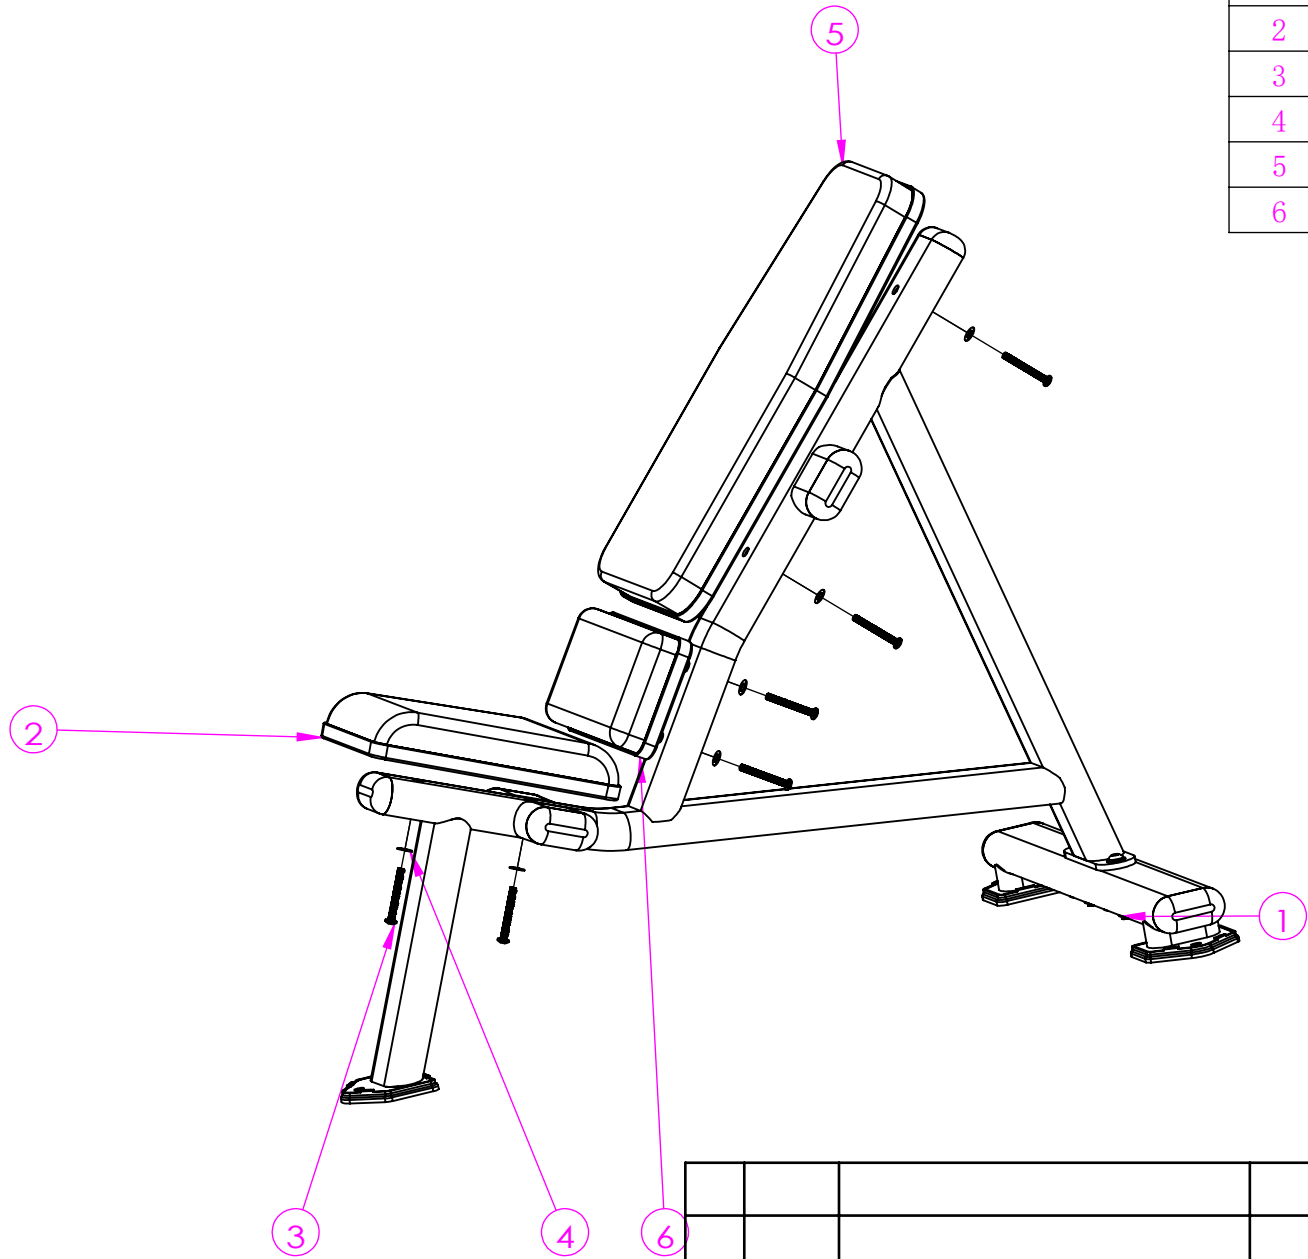

FW-1010 55度训练凳

FW-1010 55度训练凳

山东瑞利达体育器材有限公司

项目号	代号	名称	数量	料号
1	R20-1845	上部预组件	1	
2	M12平垫圈	M12平垫圈	4	
3	R20-1846	下部预组件	1	
4	R06-1046	50X100方胶垫	3	
5	55补强垫	55补强垫	2	
6	M12X80	半圆头M12X80	2	
7	M12防松帽	M12防松帽	2	

							page of 1 1	FW-1010			
							图纸大小	A4H	图号	FW-1010 步骤一	
							投影方式：	零件名称	FW-1010 步骤一		
								料号			
A		图纸发行			陈丕晨	2022/7/27	比例	1:20	单位	mm	
项目	设变单号	修改内容	审核	日期	设计	日期	瑞利达体育器材有限公司				

项目号	代号	名称	数量
1	FW-1010 步骤一	FW-1010 步骤一	1
2	R20-1050	坐垫组	1
3	M8X70	半圆头M8X70	6
4	M10平面垫圈	M10平面垫圈	6
5	R20-1053	大靠背垫新款	1
6	R20-1023	FM-1024F D型哈克机肩垫带塑料壳	1

							page 1	of 1	FW-1010	1
							图纸大小	A4H	图号	FW-1010 步骤二
							投影方式:	零件名称	FW-1010 步骤二	
								料号		
A		图纸发行			陈丕晨	2022/7/27	比例	1:10	单位	mm
项目	设变单号	修改内容	审核	日期	设计	日期	瑞利达体育器材有限公司			