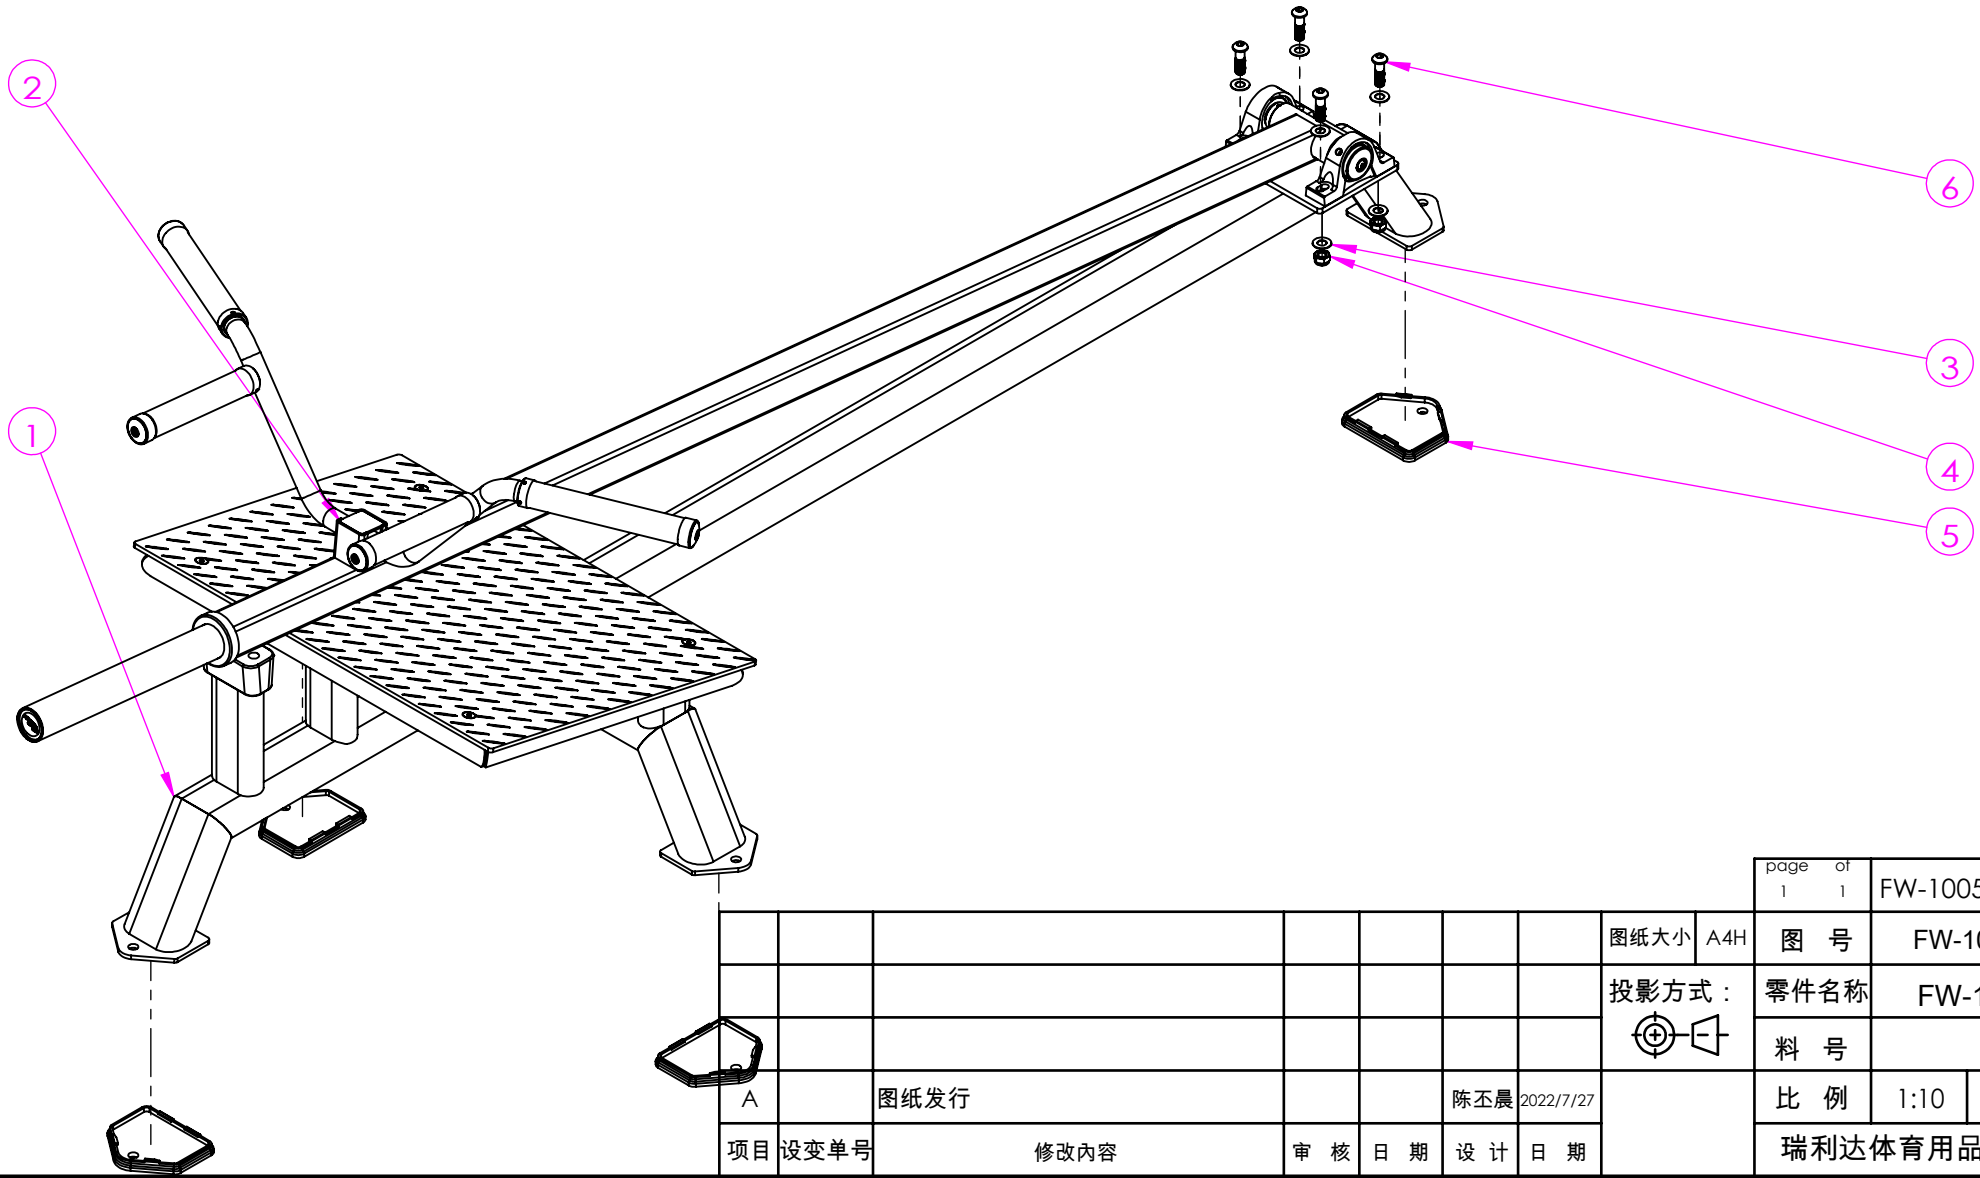

FW-1005 划船器

FW-1005 划船器

山东瑞利达体育器材有限公司

项目号	代号	名称	数量	料号
1	R20-1415	底架预组件	1	
2	R20-1409	手把架预组件	1	
3	M12平垫圈	M12平垫圈	8	
4	M12防松帽	M12防松帽	4	
5	R06-1046	50X100方胶垫	4	
6	M12X40	半圆头M12X40	4	

							page 1	of 1	FW-1005	
							图纸大小	A4H	图号	FW-1005 步骤一
							投影方式：	零件名称	FW-1005 步骤一	
								料号		
A		图纸发行			陈丕晨	2022/7/27	比例	1:10	单位	mm
项目	设变单号	修改内容	审核	日期	设计	日期	瑞利达体育用品有限公司			