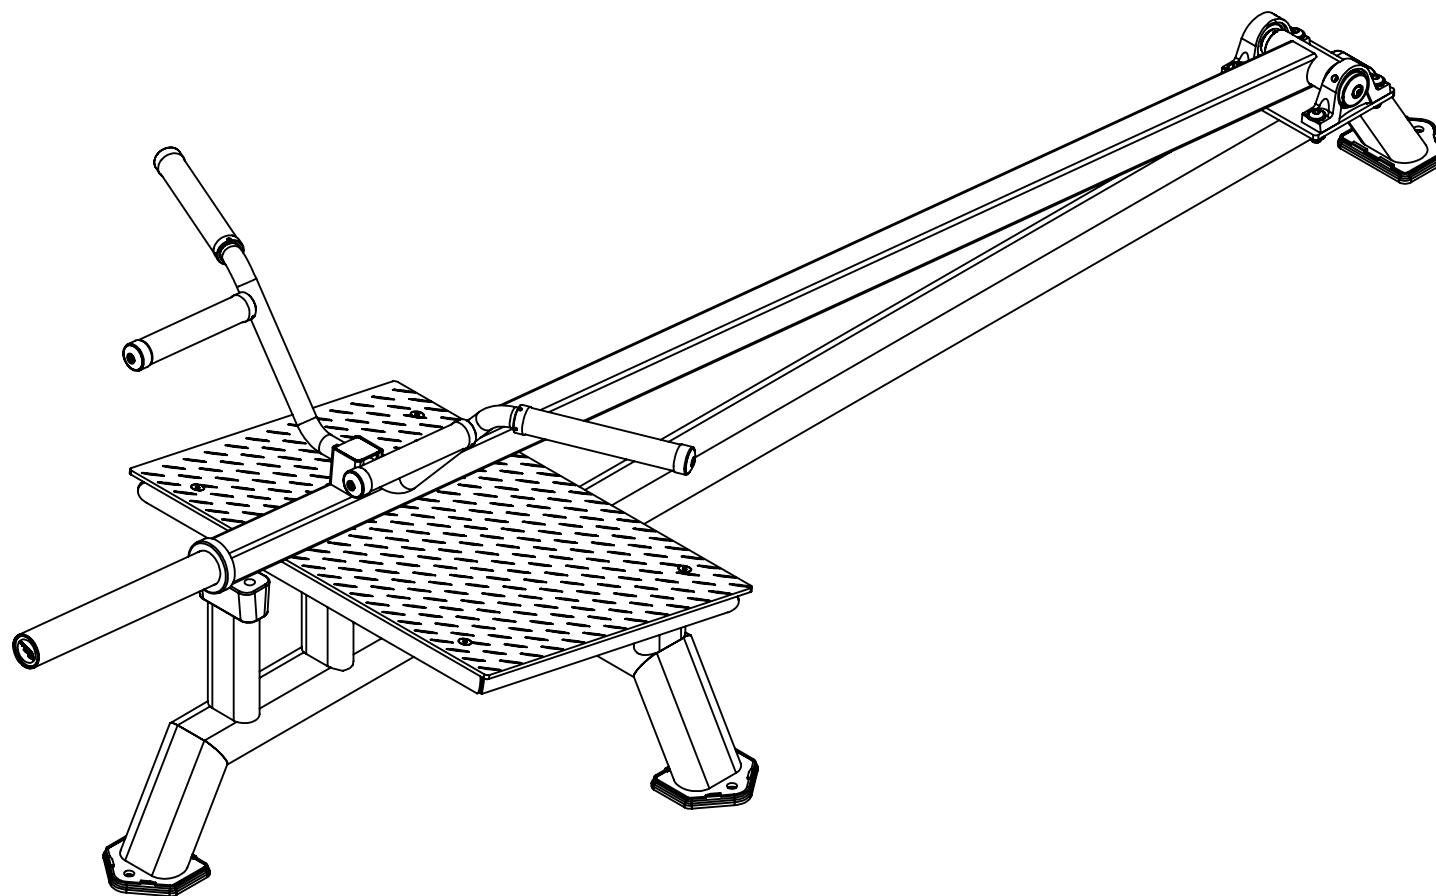

FW-1005 划船器

FW-1005 划船器

山东瑞利达体育器材有限公司

项目号	代号	名称	数量	料号
1	R20-1415	底架预组件	1	
2	R20-1409	手把架预组件	1	
3	M12平垫圈	M12平垫圈	8	
4	M12防松帽	M12防松帽	4	
5	R06-1046	50X100方胶垫	4	
6	M12X40	半圆头M12X40	4	

							page 1	of 1	FW-1005	
							图纸大小	A4H	图号	FW-1005 步骤一
							投影方式：	零件名称	FW-1005 步骤一	
								料号		
A		图纸发行			陈丕晨	2022/7/27	比例	1:10	单位	mm
项目	设变单号	修改内容	审核	日期	设计	日期	瑞利达体育用品有限公司			